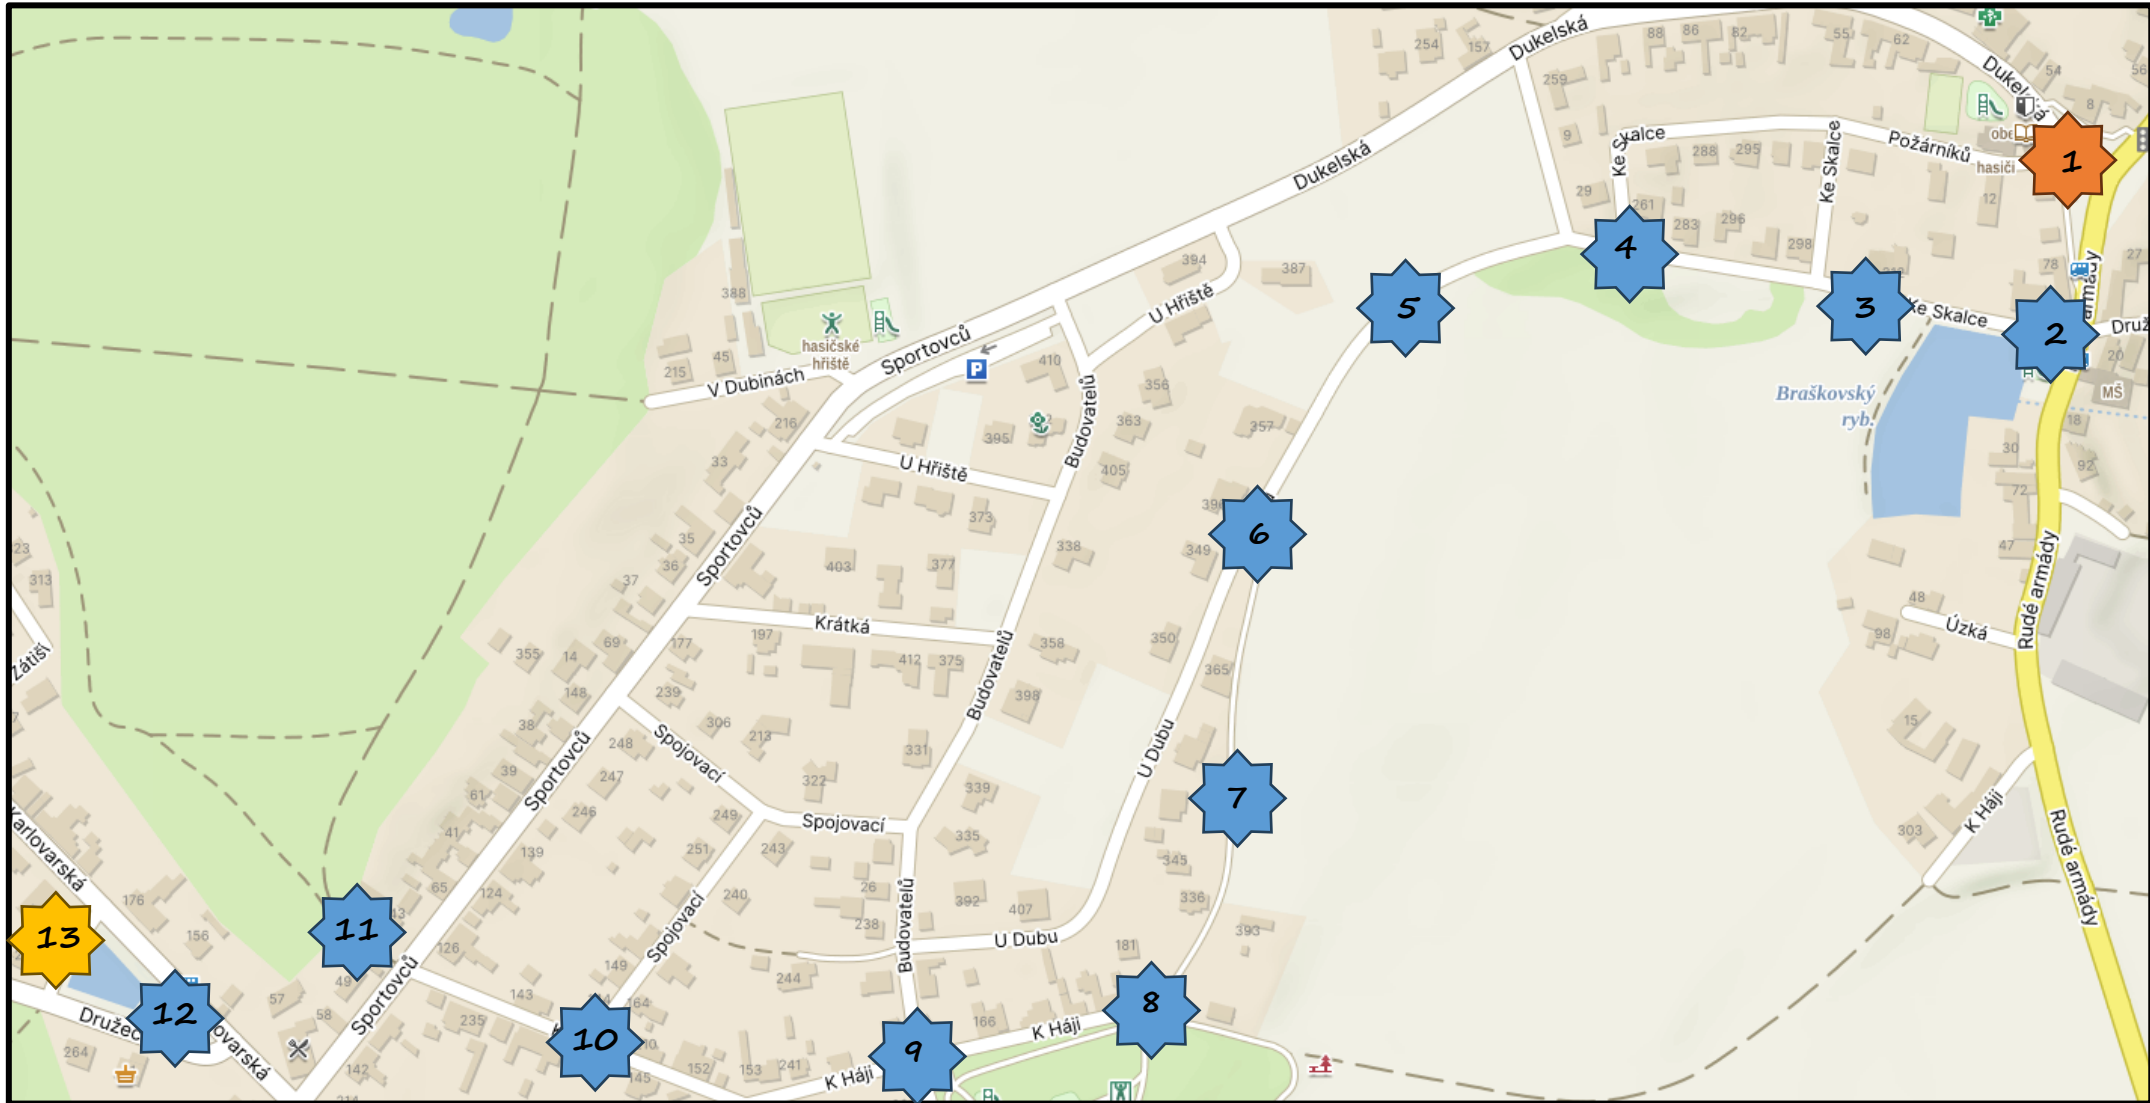

ZVÍŘATA V ZIMĚ

START - BETLÉM PŘED OÚ

TRASA STEZKY

CÍL - VALDECKÝ RYBNÍK - MOLO