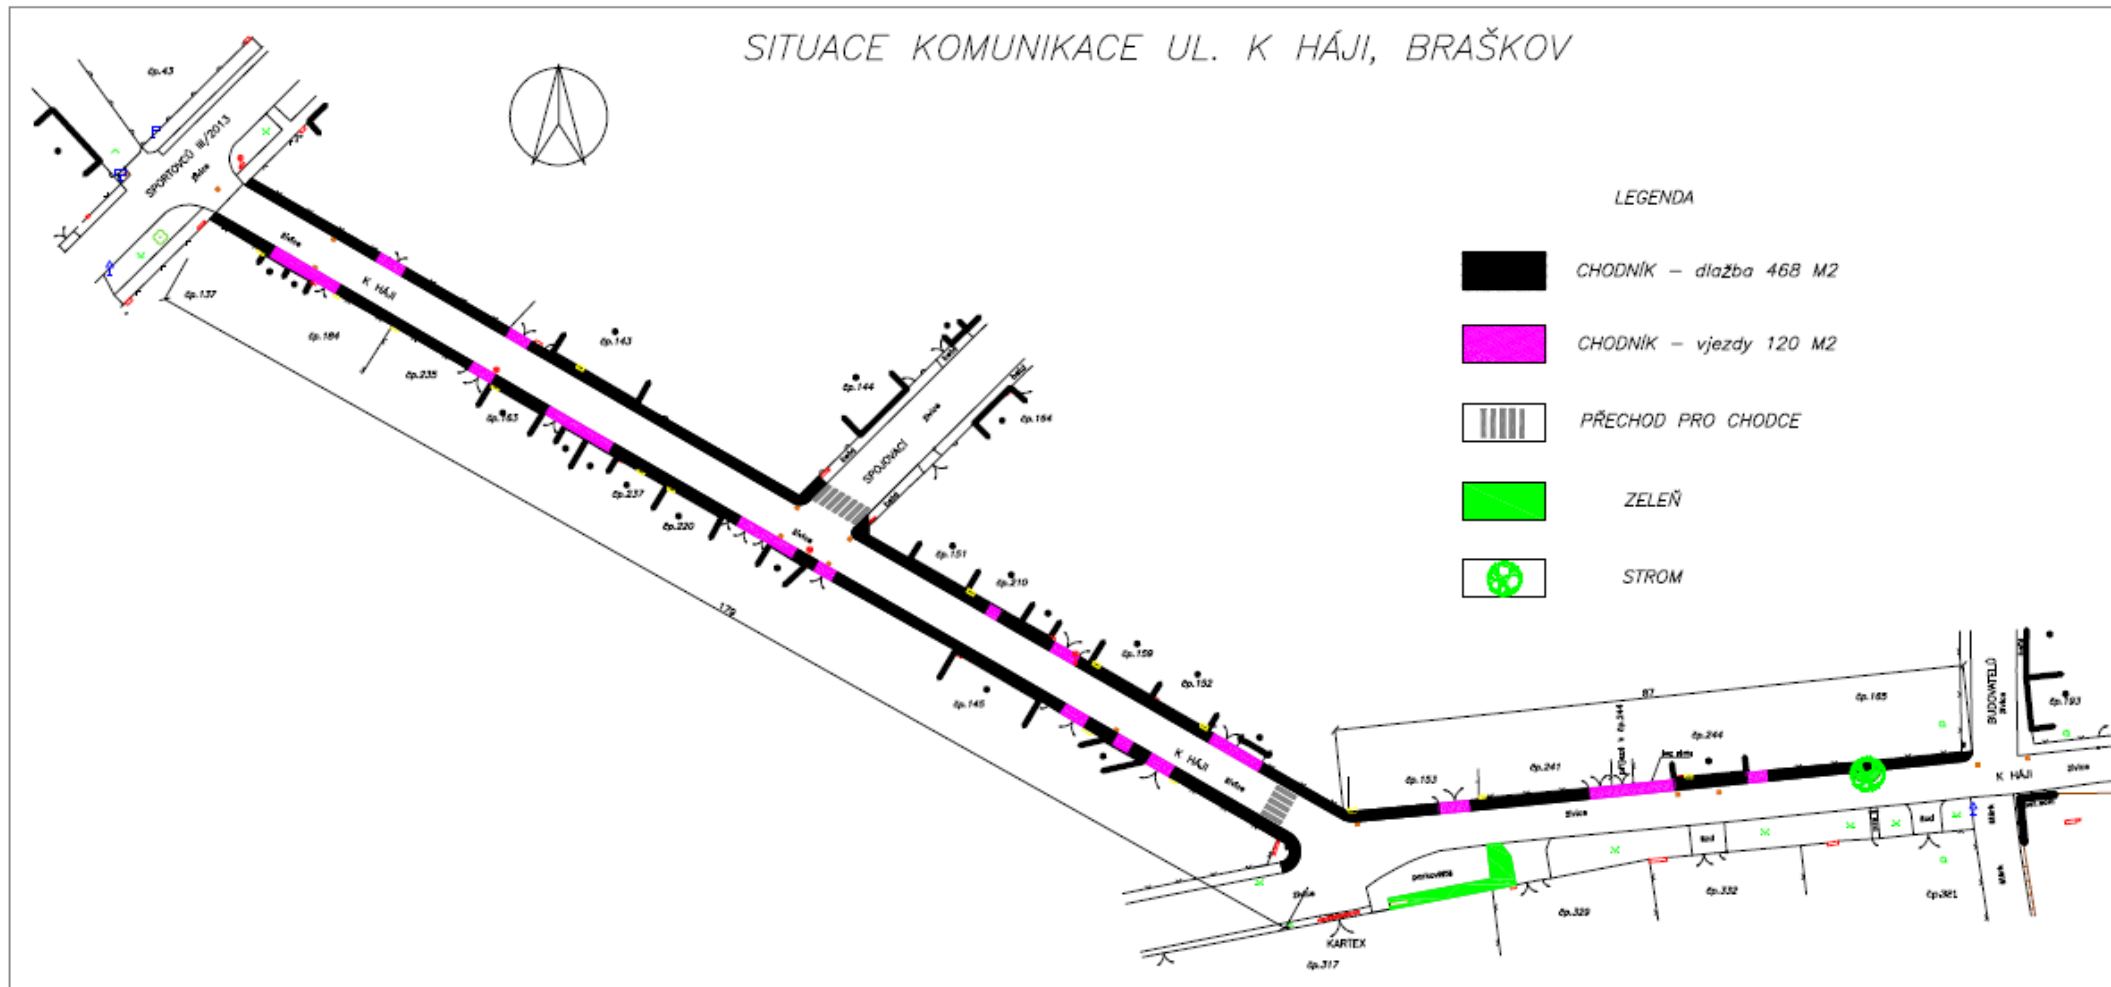

REKONSTRUKCE CHODNÍKŮ UL. K HÁJI, BRAŠKOV

Rekonstrukce stávajících chodníků, které mají značně nevyhovující povrch, bude nutné provést nové vrstvy chodníku a snížení chodníku u nově navržených přechodů, aby byla udržena návaznost na stávající již opravené chodníky.

Katastrální území Braškov (okres Kladno) [609536]

Parcelní čísla: 241/17, 241/24, 241/30, 241/55, 385/1 v k.ú. Braškov

Více informací na OÚ Braškov v úředních hodinách PO a ST od 8 – 12 a 14 – 17 hod.