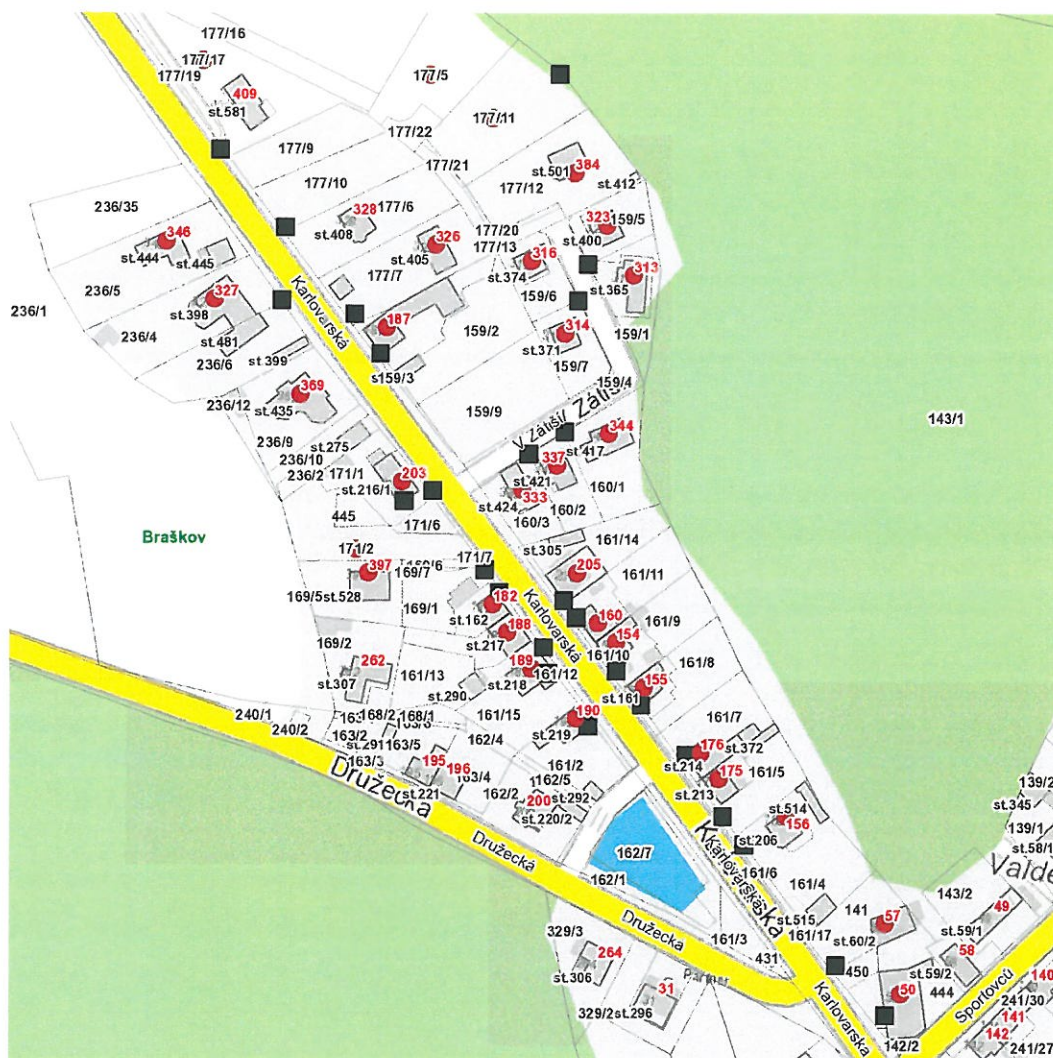

dne 3. 7. 2024 od 7:30 do 13:00 hodin**Orientační mapový podklad odstávkou dotčených lokalit****VYSVĚTLIVKY**

- – adresy dotčené odstávkou elektřiny
- – místa připojení k elektrické síti dotčená odstávkou

INFORMACE ZASLÁNA

IDDS: zj5a8hs (Obec Braškov)