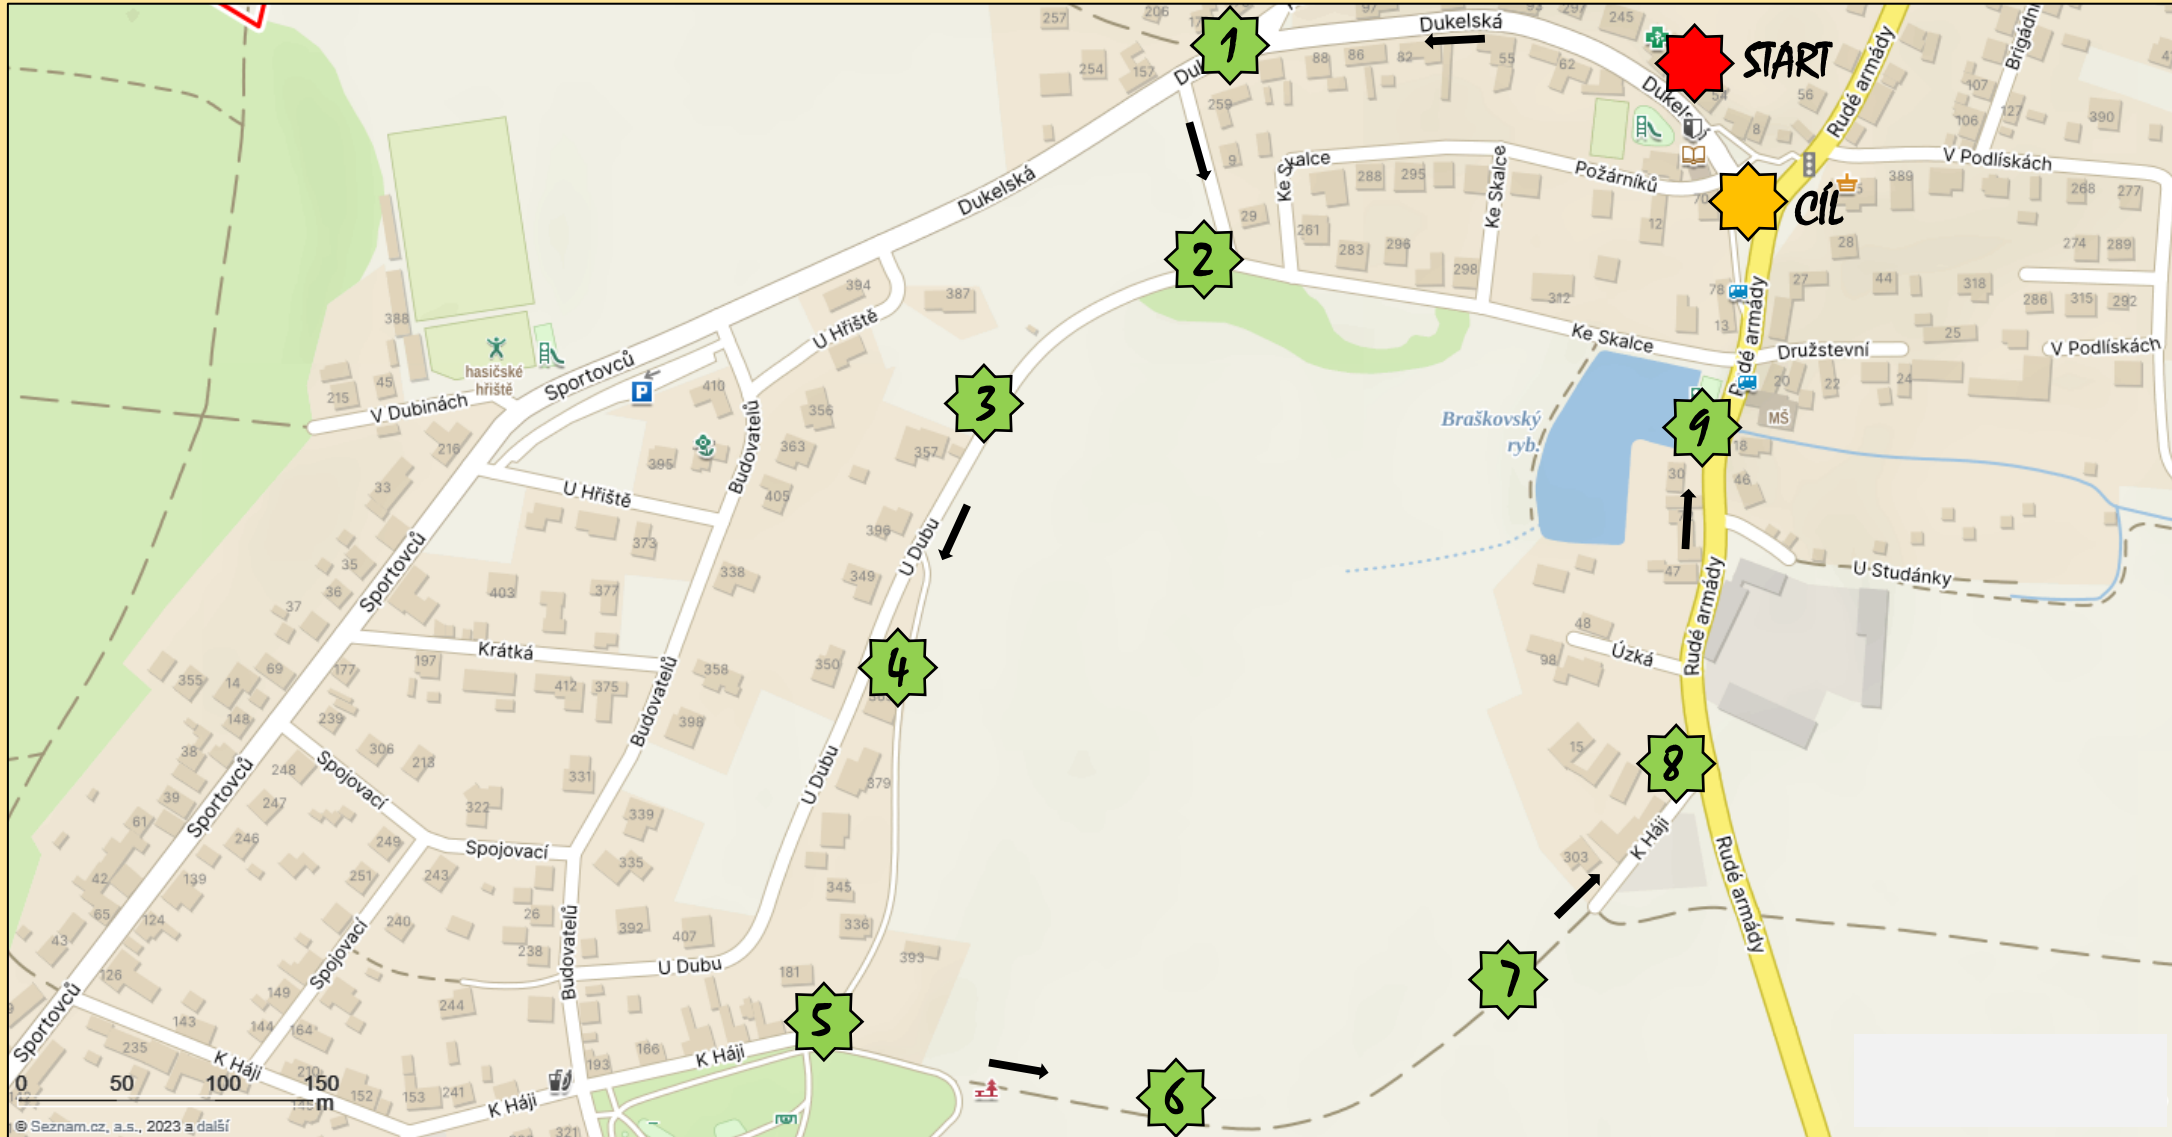

# BETLÉMSKÁ CESTA ZA JEŽÍŠKEM

-  **START** - RESTAURACE U CHALUPŮ, LÉKÁRNA
-  **CÍL** - BETLÉM PŘED OBEČNÍM ÚŘADEM