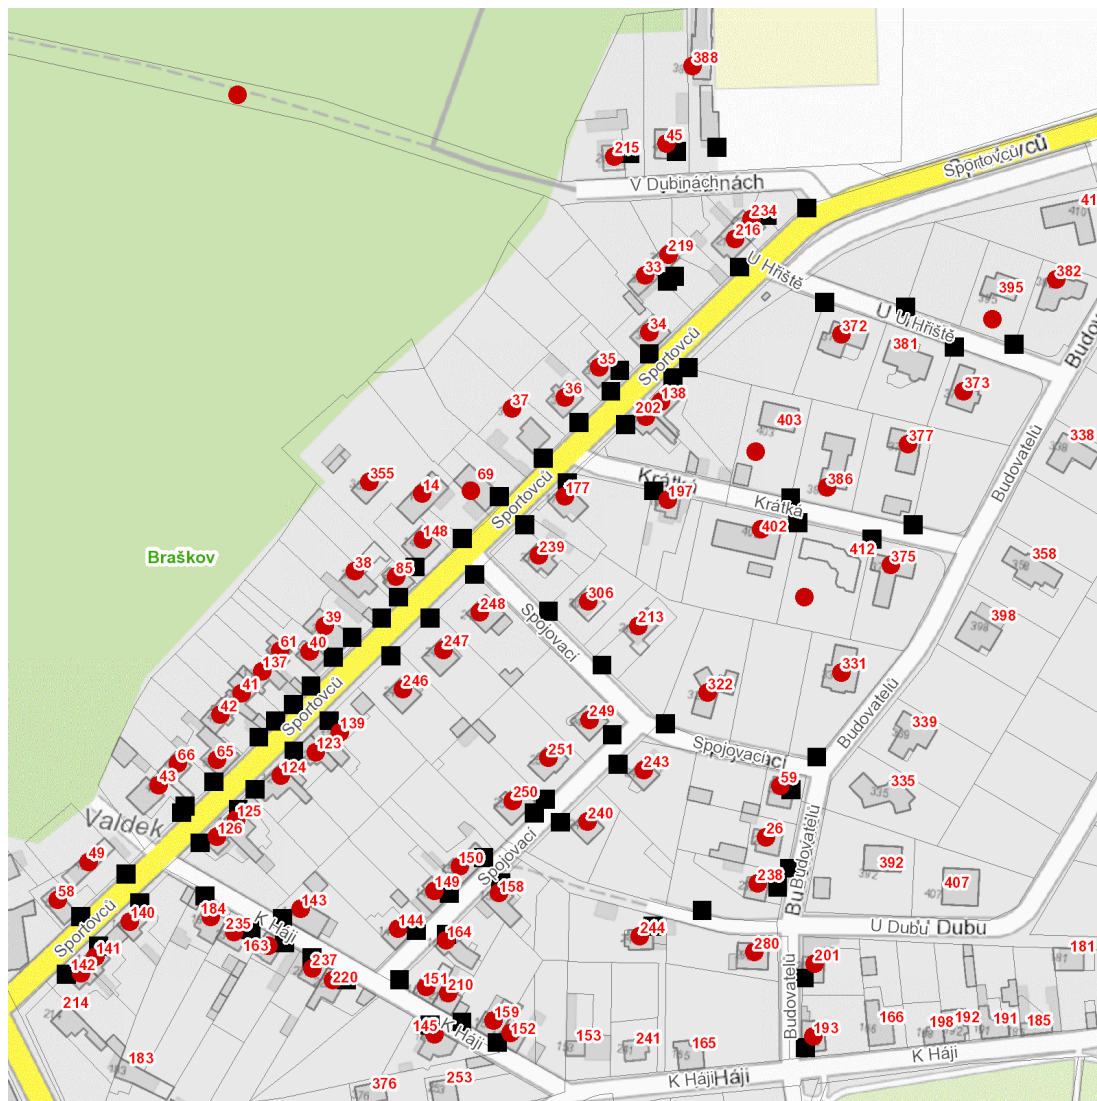

dne **5. 9. 2023** od **12:00** do **15:00** hodin

Plánovaná odstávka zahrnuje tyto lokality:**Braškov (okres Kladno)****Budovatelů: č. p.** 26, 59, 201, 238, 280, 382**K Háji: č. p.** 143, 145, 151, 152, 159, 163, 184, 193, 210, 220, 235, 237, 244**Krátká: č. p.** 197, 375, 377, 386, 402**Spojovací: č. p.** 144, 149, 150, 158, 164, 213, 240, 243, 249, 250, 251, 306, 322, 331**Sportovců: č. p.** 14, 33-43, 49, 58, 61, 65, 66, 85, 123, 124, 125, 126, 137-142, 148, 177, 202, 216, 219, 234, 239, 246, 247, 248, 355**U Hřiště: č. p.** 372, 373**V Dubínách: č. p.** 45, 215, 388kat. území **Braškov** (kód **609536**): **parcelní č.** 51/2, 258/106, 258/111, 258/128, 392/1

dne 5. 9. 2023 od 12:00 do 15:00 hodin**Orientační mapový podklad odstávkou dotčených lokalit****VYSVĚTLIVKY**

- – adresy dotčené odstávkou elektřiny
- – místa připojení k elektrické síti dotčená odstávkou

INFORMACE ZASLÁNA

IDDS: zj5a8hs (Obec Braškov)