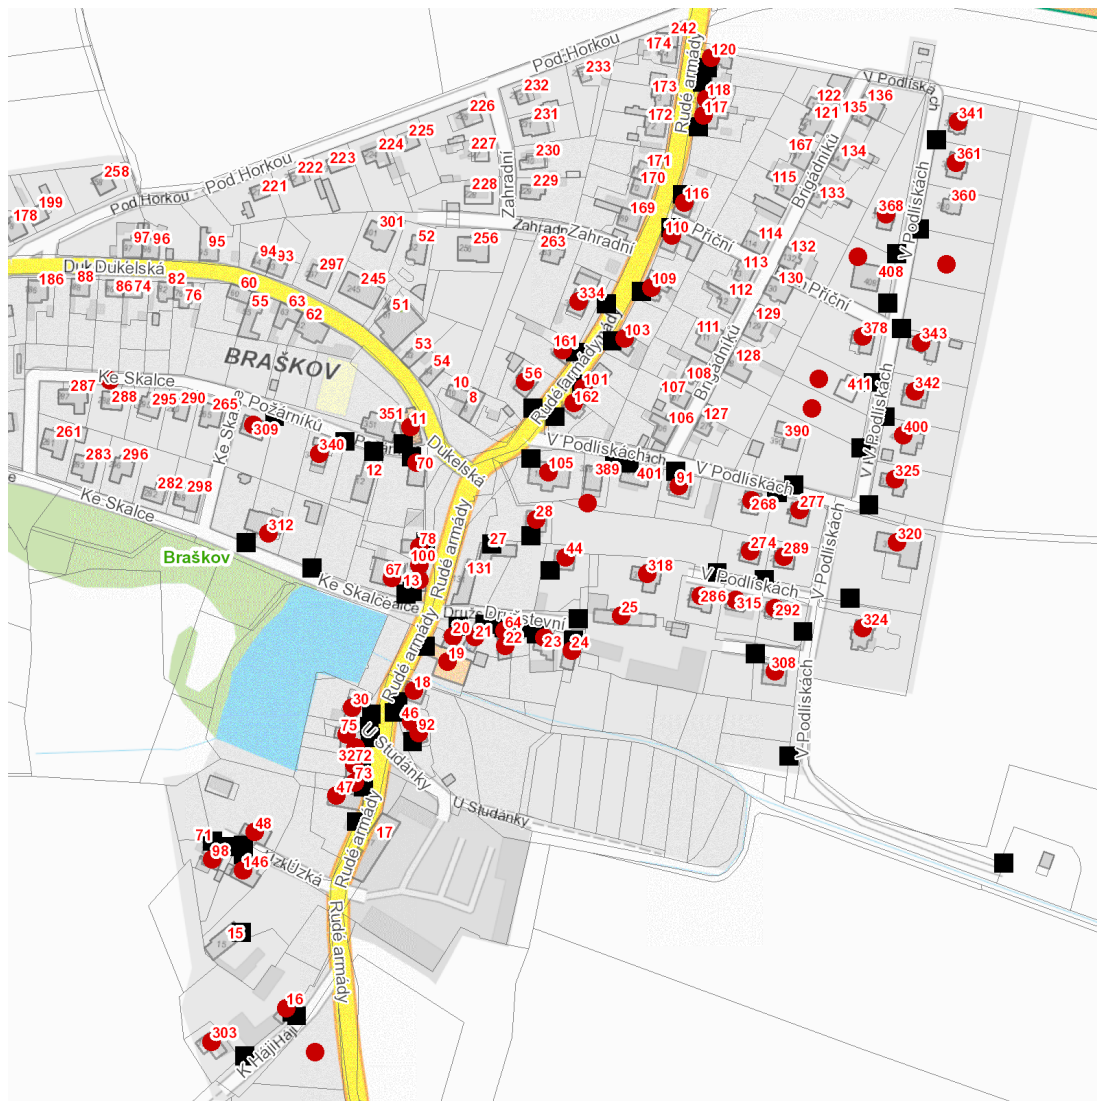

dne **18. 8. 2023** od **11:30** do **15:00** hodin

Plánovaná odstávka zahrnuje tyto lokality:**Braškov (okres Kladno)**

Družstevní: č. p. 20-25, 44, 64

Dukelská: č. p. 11

K Háji: č. p. 303

Ke Skalce: č. p. 309, 312

Požárníků: č. p. 70, 340

Příční: č. p. 378

Rudé armády: č. p. 13, 16, 18, 19, 28, 30, 32, 46, 47, 56, 67, 72, 73, 75, 78, 92, 100, 101, 103, 109, 110, 116, 117, 118, 120, 161, 162, 334

Úzká: č. p. 48, 98, 146

V Podlískách: č. p. 91, 105, 268, 274, 277, 286, 289, 292, 308, 315, 318, 320, 324, 325, 341, 342, 343, 361, 368, 400

kat. území **Braškov** (kód **609536**): **parcelní č. 24/5, 49, 61/27, 61/35, 61/37, 61/99, 278/1**

dne 18. 8. 2023 od 11:30 do 15:00 hodin**Orientační mapový podklad odstávkou dotčených lokalit****VYSVĚTLIVKY**

- – adresy dotčené odstávkou elektřiny
- – místa připojení k elektrické síti dotčená odstávkou