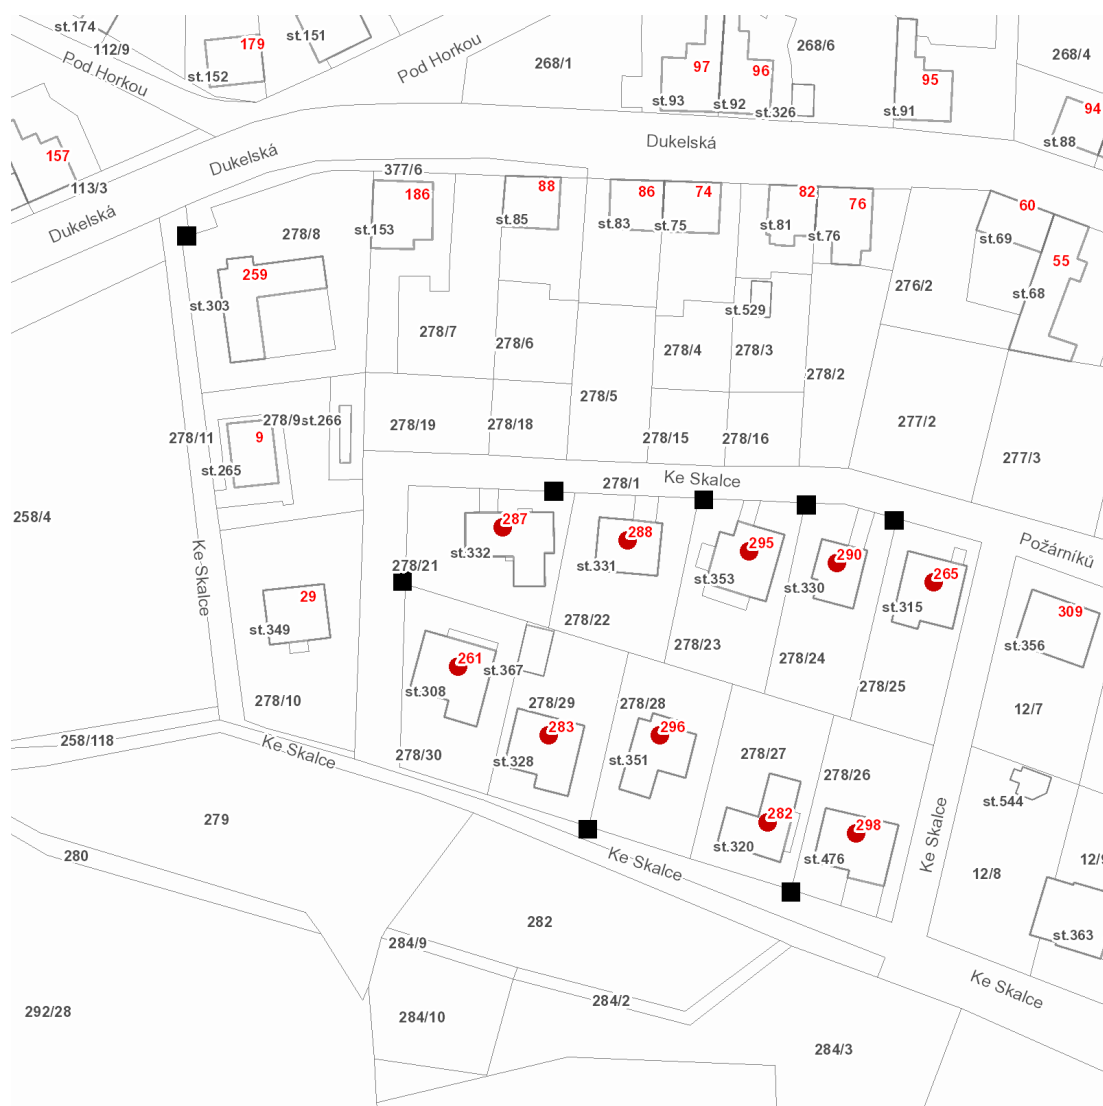

dne **30. 9. 2021** od **7:30** do **15:30** hodin

---

**Plánovaná odstávka zahrnuje tyto lokality:****Braškov** (okres Kladno)

Ke Skalce: č. p. 261, 265, 282, 283, 287, 288, 290, 295, 296, 298

---

**UPOZORNĚNÍ**

**dne 30. 9. 2021 od 7:30 do 15:30 hodin****Orientační mapový podklad odstávkou dotčených lokalit****VYSVĚTLIVKY**

- – adresy dotčené odstávkou elektřiny
- – místa připojení k elektrické síti dotčená odstávkou

**INFORMACE ZASLÁNA**

IDDS: zj5a8hs (Obec Braškov)